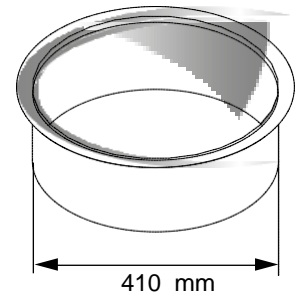

HpC2I

Embedding flange with LED lights
Einbaurahmen mit LED-Leuchten
Bridă de montare

Harvia Cilindro	PC70/E/H/HE/F PC90/E/H/HE/F	x
	PC70EE/HEE PC90/EE/HEE	x
	PC110E/EE	x
	PC110HE/HEE	–
Harvia Kivi	PI70/E, PI90/E	x
Harvia Globe	GL70/E, GL110/E	x