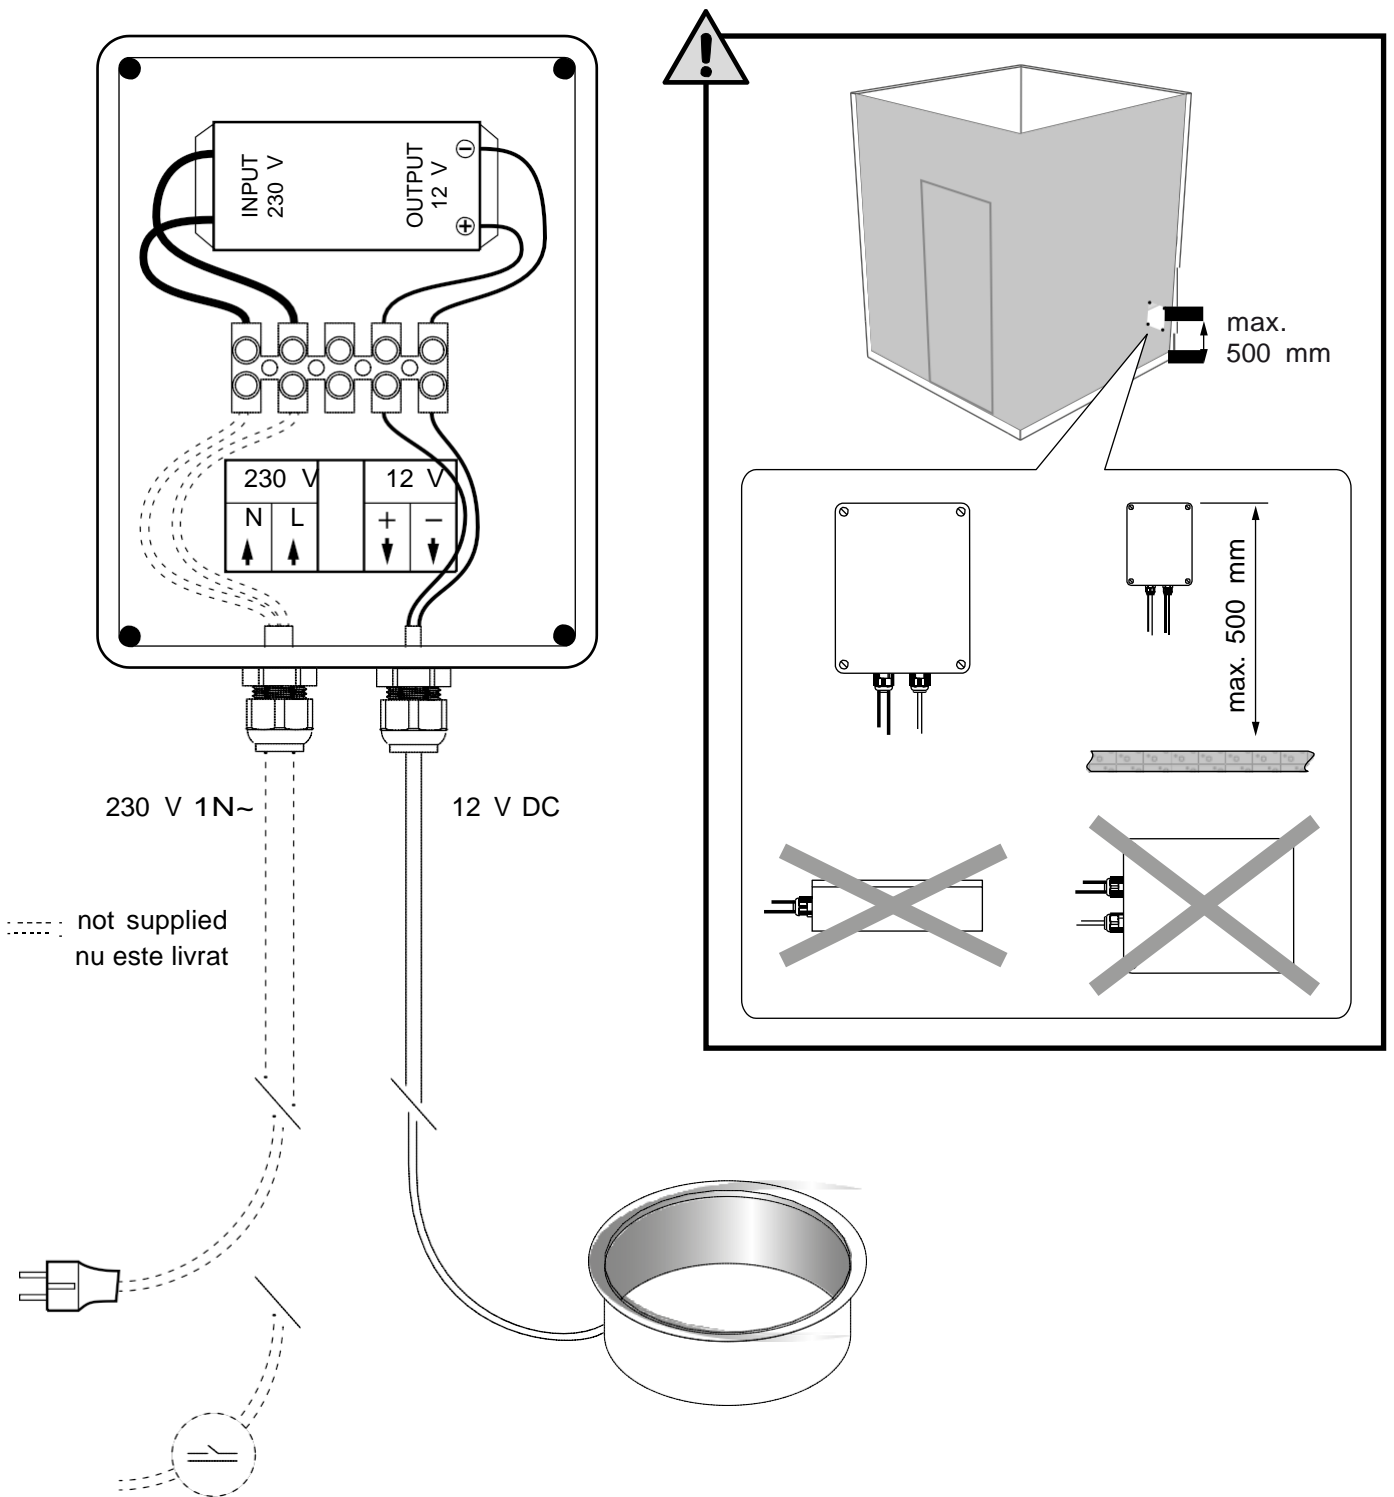

HpC2I

Embedding flange with LED lights
Einbaurahmen mit LED-Leuchten
Bridă de montare

Harvia Cilindro	PC70/E/H/HE/F PC90/E/H/HE/F	x
	PC70EE/HEE PC90/EE/HEE	x
	PC110E/EE	x
	PC110HE/HEE	–
Harvia Kivi	PI70/E, PI90/E	x
Harvia Globe	GL70/E, GL110/E	x

NOTE! The bench boards' (A) distance from the heater can be less than specified in the heater's installation instructions. The bench frame's (B) distance from the heater **MUST NOT** be less than specified! See also heater's instructions for installation

ACHTUNG! Die Liegen (A) können näher am Ofen angebracht werden, als in der Sicherheitsvorschriften empfohlen. Der Sicherheitsabstand des Liegerahmens (B) darf jedoch **AUF KEINEN FALL** unterschritten werden! Lesen Sie auch die Installationsanweisungen des Ofens.

ATENȚIE! plăcii de banchetă (A) de la sobă poate fi mai mică decât cea specificată în instrucțiunile de instalare a sobei. Distanța cadrului banchetei (B) de la sobă **NU TREBUIE** să fie mai mică decât cea specificată! Consultați și instrucțiunile de instalare a sobei.