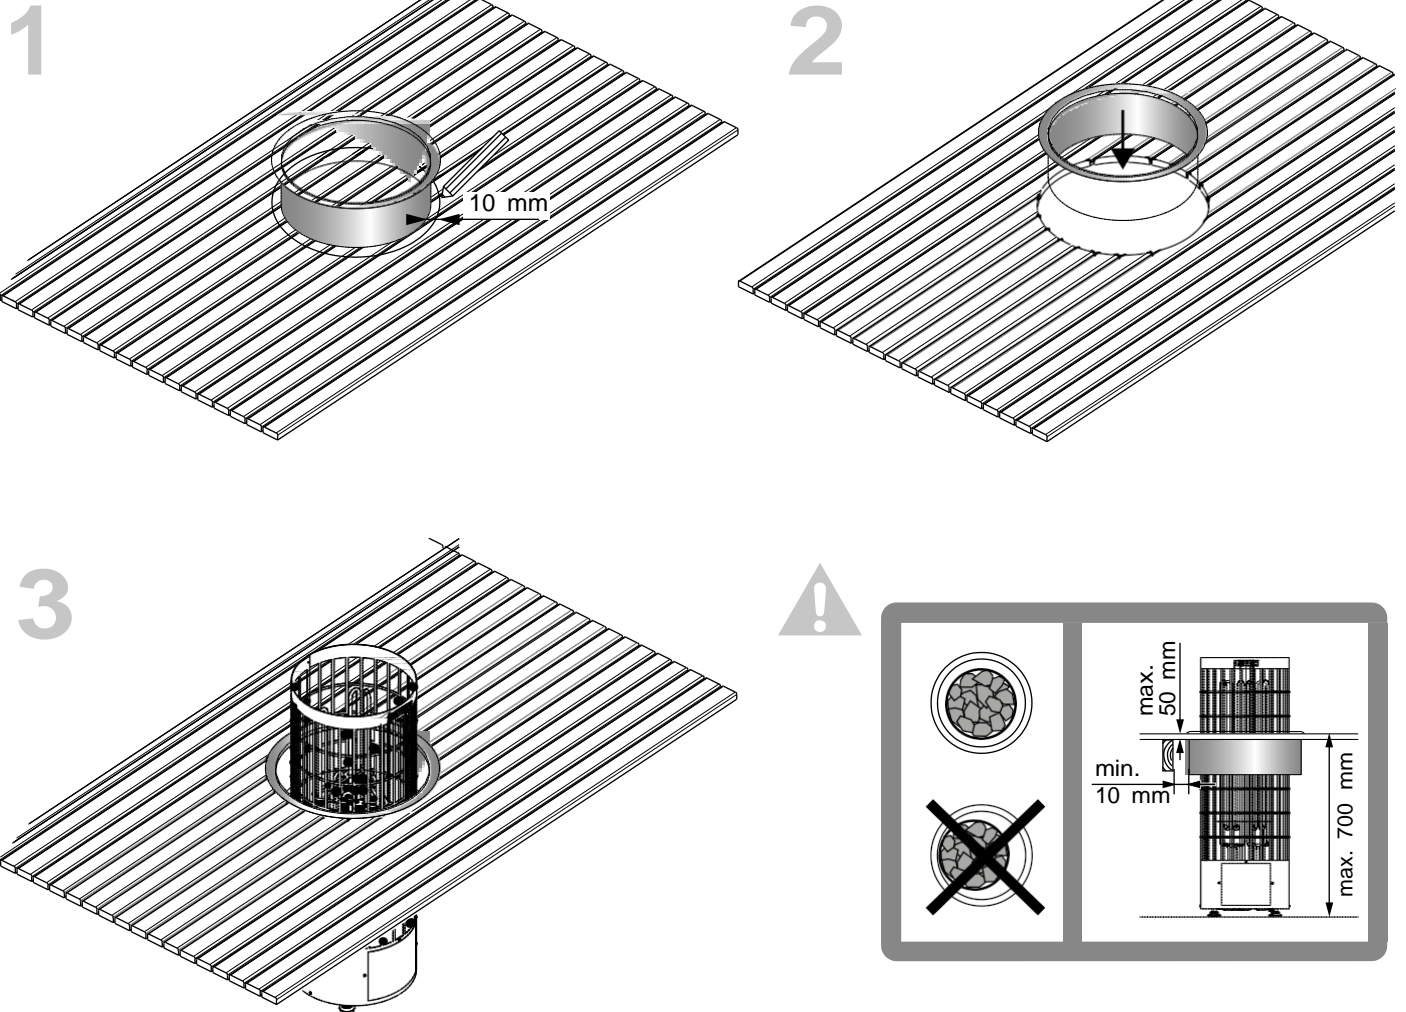

HpC2I

Embedding flange with LED lights
Einbaurahmen mit LED-Leuchten
Bridă de montare

Harvia Cilindro	PC70/E/H/HE/F PC90/E/H/HE/F	x
	PC70EE/HEE PC90/EE/HEE	x
	PC110E/EE	x
	PC110HE/HEE	–
Harvia Kivi	PI70/E, PI90/E	x
Harvia Globe	GL70/E, GL110/E	x

NOTE! The bench boards' (A) distance from the heater can be less than specified in the heater's installation instructions. The bench frame's (B) distance from the heater **MUST NOT** be less than specified! See also heater's instructions for installation

ACHTUNG! Die Liegen (A) können näher am Ofen angebracht werden, als in der Sicherheitsvorschriften empfohlen. Der Sicherheitsabstand des Liegerahmens (B) darf jedoch **AUF KEINEN FALL** unterschritten werden! Lesen Sie auch die Installationsanweisungen des Ofens.

ATENȚIE! plăcii de banchetă (A) de la sobă poate fi mai mică decât cea specificată în instrucțiunile de instalare a sobei. Distanța cadrului banchetei (B) de la sobă **NU TREBUIE** să fie mai mică decât cea specificată! Consultați și instrucțiunile de instalare a sobei.